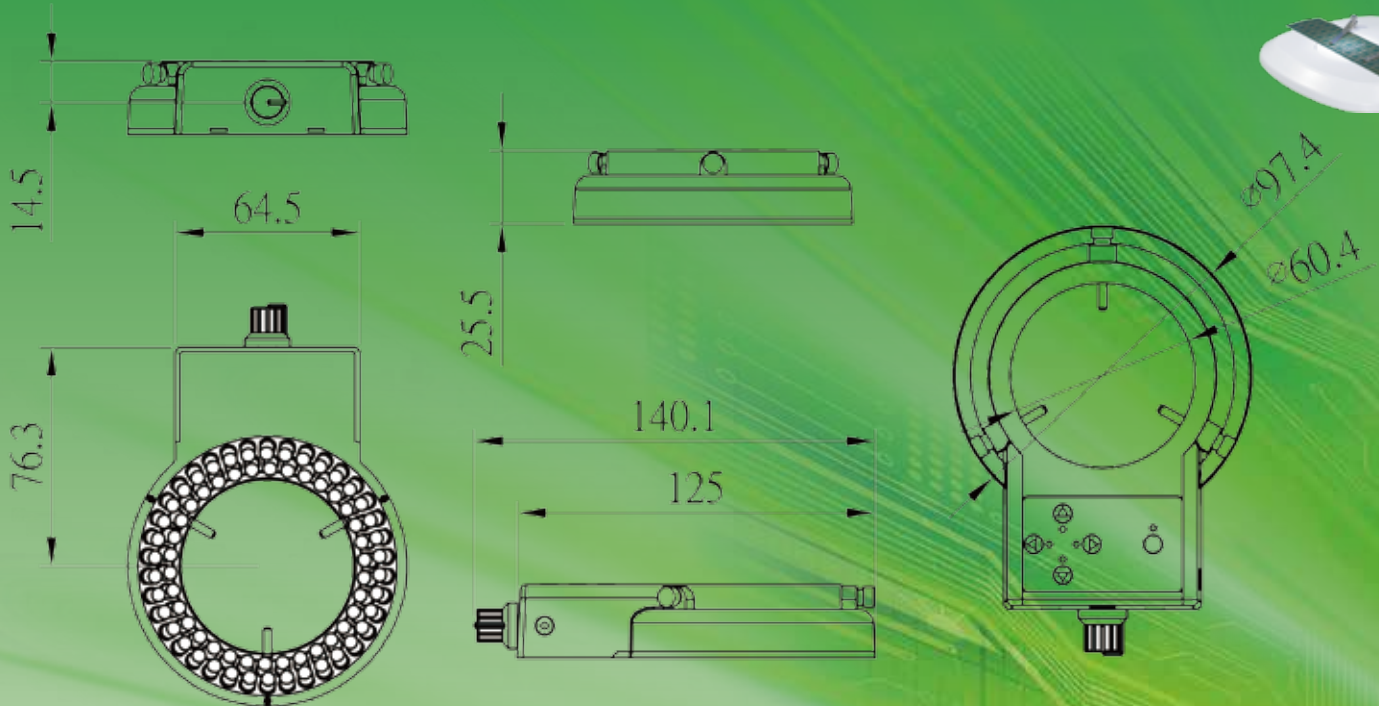

# 顕微鏡用リング LED

4方向独立照射、2重リングレイアウト  
 高輝度照度約 104,000 ルクス (W.D.80mm)  
 マニュアル ON/OFF、光量調整機能付

## Specifications 仕様

MODEL 型式	LED Color 色	Power Consumption 消費電力	Weight 重量
HRL-9060	White白	15V/6W	100gm

HIBIKI CORPORATION

株式会社 響 コーポレーション

HIBIKI CORPORATION

〒146-0092 大田区下丸子 1-9-3

Tel: 03 5741 5305 Fax: 03 5741 5306